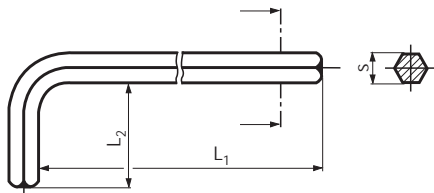

Sechskant-Stiftschlüssel lange Ausführung
 Clés mâles hexagonales coudées série longue
 Chiavi maschio esagonali esecuzione lunga

~DIN 911
 lange Ausführung
 série longue

BN 1170 geschwärzt/noires

Preis per 100 Stück
 Prix par 100 pièces

Werkstoff: Stahl vergütet
 Matière: acier trempé

SW Surplat Tol. h11	~ L ₁	~ L ₂	passend zu Zylinderschr. DIN 912 adaptées aux vis à tête cyl. DIN 912	passend zu Gewindestifte adaptées aux vis sans tête	passend zu Senk-/ Linsenschr./ adaptées aux vis à tête fraisée/bombée	BN 1170			
						Bei Bezug von			
						1-9	10-49	50-99	ab 100
1,5	88	15	1,6/1,7/2	3	2,5	•	•	•	•
2	90	16	2,3/2,5/2,6	4	3	•	•	•	•
2,5	110	18	3	5	4	•	•	•	•
3	125	20	4	6	5	•	•	•	•
4	150	25	5	8	6	•	•	•	•
5	150	28	6	10	8	•	•	•	•
6	200	32	M 8	M 12/14	M 10	•	•	•	•
8	200	36	10	16	12	•	•	•	•
10	200	40	12	18/20	14/16	•	•	•	•
12	250	45	14	22/24	20	•	•	•	•
14	300	55	16/18		24	•	•	•	•
17	350	60	20/22			•	•	•	•
19	350	70	24/27			•	•	•	•

Sechskant-Stiftschlüssel mit Zapfen
 Clés mâles hexagonales coudées avec téton
 Chiavi maschio esagonali con perno guida

DIN 6911 mit Zapfen
 avec téton

BN 1171 geschwärzt/noires

Preis per 100 Stk
 Prix par 100 pces

Werkstoff: Stahl vergütet
 Matière: acier trempé

SW Surplat Tol. h11	L ₁	L ₂	passend zu Zylinderschrauben/ adaptées aux vis à tête cylindr. DIN 6912	BN 1171			
				Bei Bezug von			
				1-9	10-49	50-99	ab 100
3	63	20	4	•	•	•	•
4	71	25	5	•	•	•	•
5	80	28	6	•	•	•	•
6	90	32	8	•	•	•	•
8	100	36	M 10	•	•	•	•
10	112	40	12	•	•	•	•
12	125	45	14	•	•	•	•
14	140	55	16/18	•	•	•	•
17	160	60	20/22	•	•	•	•