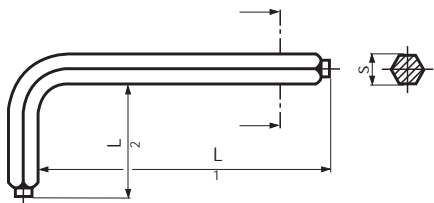

Sechskant-Stiftschlüssel lange Ausführung
 Clés mâles hexagonales coudées série longue
 Chiavi maschio esagonali esecuzione lunga

~DIN 911
 lange Ausführung
 série longue

BN 1170 geschwärzt/noires

Preis per 100 Stück
 Prix par 100 pièces

Werkstoff: Stahl vergütet
 Matière: acier trempé

SW Surplat Tol. h11	~ L ₁	~ L ₂	passend zu Zylinderschr. DIN 912 adaptées aux vis à tête cyl. DIN 912	passend zu Gewindestifte adaptées aux vis sans tête	passend zu Senk-/ Linsenschr./ adaptées aux vis à tête fraisée/bombée	BN 1170			
						Bei Bezug von			
						1-9	10-49	50-99	ab 100
1,5	88	15	1,6/1,7/2	3	2,5	•	•	•	•
2	90	16	2,3/2,5/2,6	4	3	•	•	•	•
2,5	110	18	3	5	4	•	•	•	•
3	125	20	4	6	5	•	•	•	•
4	150	25	5	8	6	•	•	•	•
5	150	28	6	10	8	•	•	•	•
6	200	32	M 8	M 12/14	M 10	•	•	•	•
8	200	36	10	16	12	•	•	•	•
10	200	40	12	18/20	14/16	•	•	•	•
12	250	45	14	22/24	20	•	•	•	•
14	300	55	16/18		24	•	•	•	•
17	350	60	20/22			•	•	•	•
19	350	70	24/27			•	•	•	•

Sechskant-Stiftschlüssel mit Zapfen
 Clés mâles hexagonales coudées avec téton
 Chiavi maschio esagonali con perno guida

DIN 6911 mit Zapfen
 avec téton

BN 1171 geschwärzt/noires

Preis per 100 Stk
 Prix par 100 pces

Werkstoff: Stahl vergütet
 Matière: acier trempé

SW Surplat Tol. h11	L ₁	L ₂	passend zu Zylinderschrauben/ adaptées aux vis à tête cylindr. DIN 6912	BN 1171			
				Bei Bezug von			
				1-9	10-49	50-99	ab 100
3	63	20	4	•	•	•	•
4	71	25	5	•	•	•	•
5	80	28	6	•	•	•	•
6	90	32	8	•	•	•	•
8	100	36	M 10	•	•	•	•
10	112	40	12	•	•	•	•
12	125	45	14	•	•	•	•
14	140	55	16/18	•	•	•	•
17	160	60	20/22	•	•	•	•